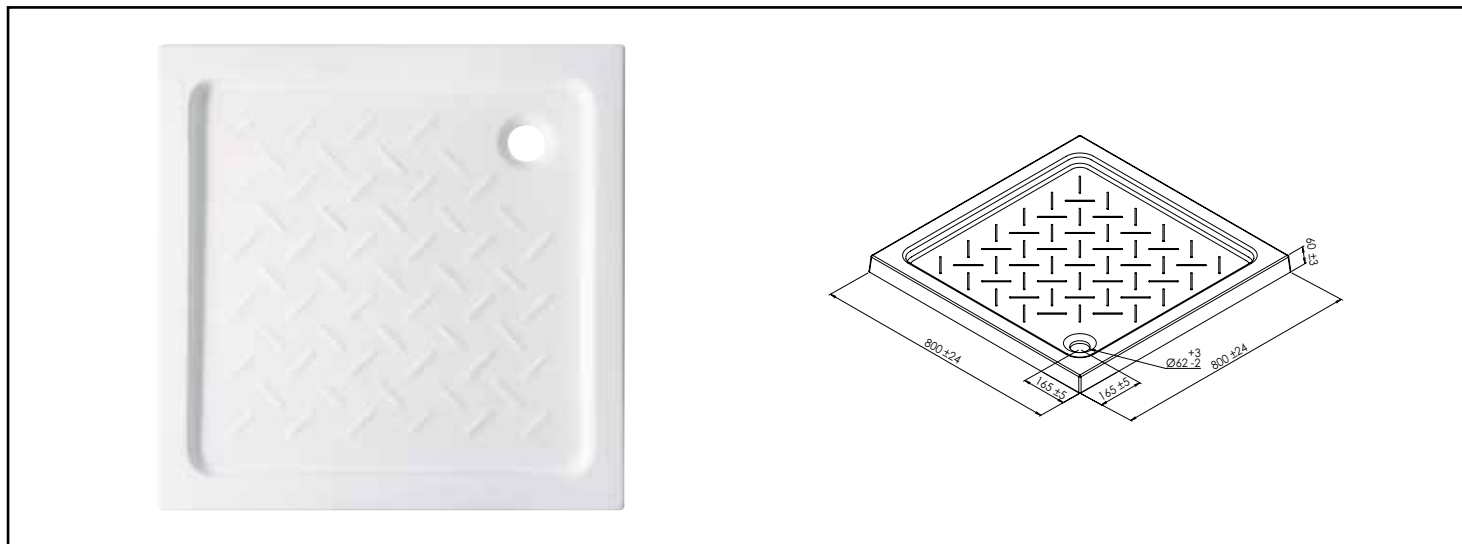

Référence : **201011513**

RECEVEUR RIME - 80X80CM - CÉRAMIQUE - BLANC - EXTRA-PLAT

■ **MATIÈRE : CÉRAMIQUE ÉMAILLÉE 4 FACES**

■ **GAMME LARGE DE PRODUITS INDÉMODABLES À PRIX ABORDABLES, DE FORMATS CARRÉ, RECTANGULAIRE ET 1/4 DE CERCLE**

■ **RÉSISTANT AUX CHOCS, SOLIDE, FACILE D'ENTRETIEN ET INTÂCHABLE**

■ **FOND ÉQUIPÉ DE PICOTS ANTIDÉRAPANTS**

■ **EVACUATION Ø60MM POUR UNE VIDAGE RAPIDE ET SILENCIEUX**

CARACTÉRISTIQUES	Receveur de douche céramique Rime blanc brillant : Dimensions 80 x 80 cm. Épaisseur 6,5 cm. Finition : blanc brillant. A poser ou à encastrer. Livré sans bonde de douche horizontale Ø60 mm
APPLICATIONS	Équipement de salle d'eau
CONDITIONS D'UTILISATION	Dimensions : 80 x 80 cm Hauteur : 65 mm Bonde : diamètre 60 mm Surface picot anti-dérapante Matériau : céramique
COMPATIBILITÉ	Conforme aux réglementations en vigueur
PRÉCAUTION D'EMPLOI	Dans les régions dites "calcaires" nous recommandons d'utiliser un adoucisseur d'eau pour un meilleur confort.